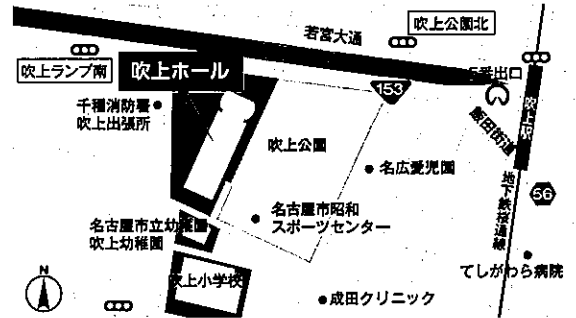

【会場までのアクセス】 地下鉄桜通線「吹上」駅下車、5番出口より徒歩約5分

【問い合わせ先】

愛知県名古屋市中村区名駅4丁目7番1号 ミッドランド スクエア 9F
株式会社マイナビ 教育広報事業本部 マイナビ進学フェスタ 名古屋会場 運営事務局
電話：052-582-1562
E-mail: k-nagoya.event@mynavi.jp

マイナビ 進学

Webから大学・予備校の講演などが事前予約できる!